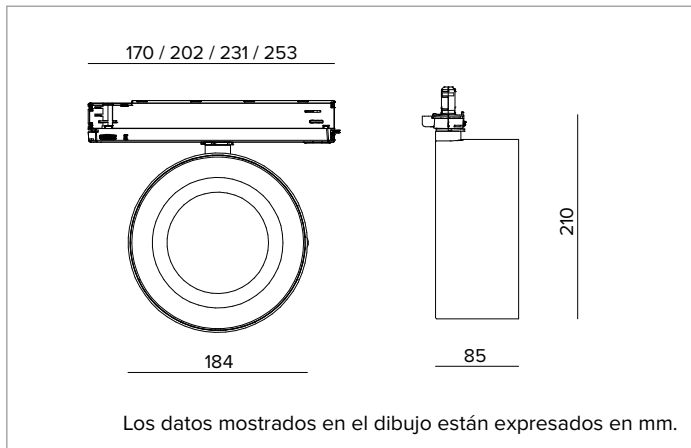

**T037WFR940ELPW | ZENO 180**  
**Proyector profesional orientable de LED**

	4000K	H(m)	D(m)	Emax(lx)
	Ra90		52°	
Fixture Power	42W	1	0.97	5357
Source Flux	5213lm	2	1.94	1339
Fixture Flux	4264lm	3	2.91	595
Efficacy	103lm/W	4	3.88	335
TS1231	Imax=1028cd/klm	Imax	5357cd	5 4.85 214